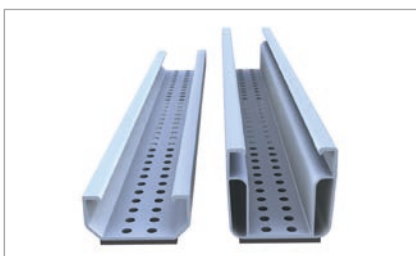

Blachodachówka | system zaciskowy

Moduły w pionie

System zaciskowy z montowanymi pionowo modułami do blachodachówki

Idealny do blachodachówek

Prosty i szybki - nasze rozwiązanie do blachodachówki na mostkach pozwala na wydajną i łatwą instalację za pomocą tylko jednego narzędzia montażowego.

Montaż mostków krótkich C24 i C47 odbywa się bezpośrednio do blachodachówki za pomocą specjalnych śrub, zatwierdzonych przez organ nadzoru budowlanego – bez wiercenia i szukania krokwi. Dzięki przemyślanym komponentom i kilku etapom pracy osiągasz atrakcyjny stosunek wydajności do ceny. Montaż modułów w pionie odbywa się za pomocą mostka długiego 385 mm, który jest podklejony gumą EPDM, dzięki niej zostaje zagwarantowana szczelność dachu. Dostępny jest w dwóch wysokościach C24 i C47. Mostki krótkie przymocowane są do dwóch fal blachodachówki, co oznacza że obciążenie rozkłada się na dwa punkty styku.

Mocowanie modułów odbywa się bardzo szybko, dzięki naszym fabrycznie zmontowanym kłom, które są dostępne w rozmiarach od 30-52 mm. Niezależnie od tego, czy wybierzesz mostek krótki C24 czy też C47 z nieco lepszą wentylacją modułów - dzięki systemowi mocowania novotegra do blachodachówki zawsze dokonujesz właściwego wyboru!

Zalety

- Szybki montaż od góry
- Śruby do blachy jaki i klemy mają ten sam rozmiar
- Mało elementów - całość zmontowana fabrycznie
- Do blachodachówek o grubości od 0,4 mm / Alu 0,5 mm
- Mostek krótki w dwóch wysokościach C24 i C47
- Kłemy z funkcją blokowania w celu uproszczenia montażu
- Mocowanie za pomocą specjalnych śrub do blachodachówki