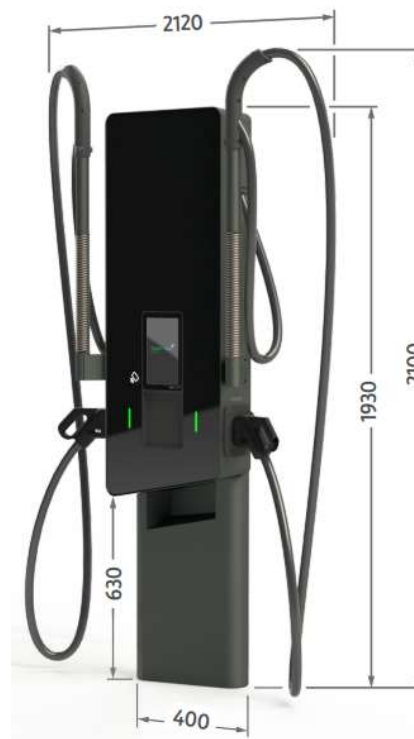

Factsheet

Alpitronic HYC50 hypercharger (07-000256 & 07-000259)

Allgemeines

07-000256

- Alpitronic HYC50 hypercharger 50kW 2x 4,5m (RFID/ME) Wall
- Bestehend aus:
  - Hypercharger
  - 2x CCS Ladekabel 4,5m
  - Geeichter Stromzähler (Mess- und Eichrechtskonform)
  - Wandmontageplatte

07-000259

- Alpitronic HYC50 hypercharger 50kW 2x 4,5m (RFID/ME) Stehle
- Bestehend aus:
  - Hypercharger
  - 2x CCS Ladekabel 4,5m
  - Geeichter Stromzähler (Mess- und Eichrechtskonform)
  - Fundament + Stehle